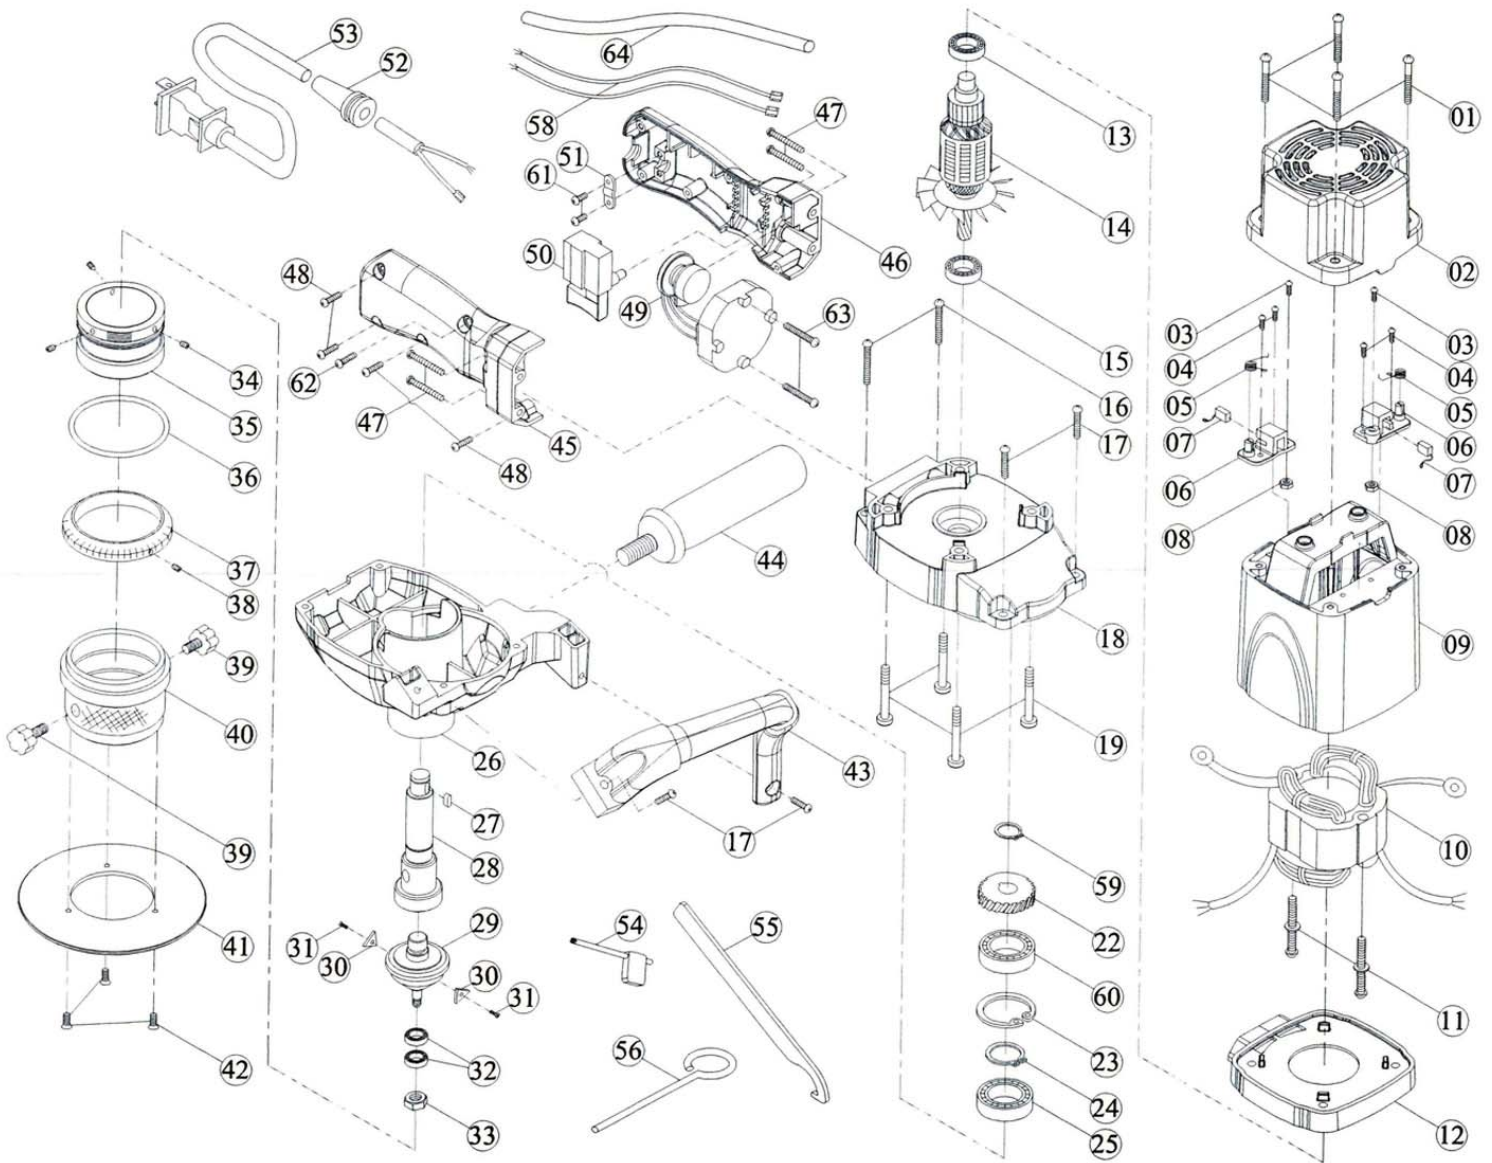

Beveler 30° & 45°

Beveler 30° & 45°

No.	Art. No. Jepson	Parts Name		QTY
1.)	MAEB01	SCREW	M5 x 25	4
2.)	MAEB02	TAIL COVER MX-120		1
3.)	MAEB03	SCREW	M4 x 10	2
4.)	MAEB04	SCREW	M4 x 12	4
5.)	MAEB05	SPRING		2
6.)	MAEB06	CARBON BRUSH HOLDER	7 x 11	2
7.)	MAEB07	CARBON BRUSH SET 2 Pices	7x 11	1
8.)	MAEB08	HEX. NUT	M4	2
9.)	MAEB09	MOTOR HOUSING	EB6	1
10.)	MAEB10	STATOR	220 V	1
11.)	MAEB11	SCREW WWASHER	M5 x 60	2
12.)	MAEB12	FAN SHROUD		1
13.)	MAEB13	BALL BEARING	608-2RU	1
14.)	MAEB14	ARMATURE 220V	7T	1
15.)	MAEB15	BALL BEARING	6001-2RS	1
16.)	MAEB16	SCREW	M5 x 35	2
17.)	MAEB17	SCREW	M5 x 20	4
18.)	MAEB18	GEAR PLATE		1
19.)	MAEB19	SCREW	M5 x 40	4
22.)	MAEB22	GEAR	30T	1
23.)	MAEB23	INTERNAL CIRCLIP	R-35	1
24.)	MAEB24	EXTERNAL CIRCLIP	S-17	1
25.)	MAEB25	BALL BEARING	6003-2RS	1
26.)	MAEB26	GEAR CASE		1
27.)	MAEB27	WOODRUFF KEY	4 x 4 x 10	1
28.)	MAEB28	SPINDLE		1
29.)	MAEB29	TOOL HOLDER		1
30.)	495001	INDEXABLE CARBIDE INSERT	SET 10 Stück	2
31.)	MAEB31	SCREW	M4 x 8	2
32.)	MAEB32	BALL BEARING	626 2RS(B)	2
33.)	MAEB33	IMPELLER NUT	M5	1
34.)	MAEB24	SET SCREW	M5 x 6	3
35.)	MAEB35	INNER SUPPORT BARREL		1
36.)	MAEB36	O-RING	3050	1
37.)	MAEB37	DIAL RING		1
38.)	MAEB38	SET SCREW	M4 x 4	1
39.)	MAEB39	LOCK KNOB	M5 x 16	2
40.)	MAEB40	SUPPORT DECK BODY		1
41.)	MAEB41	SUPPORT DECK PLATE		1
42.)	MAEB42	SCREW	M4 x 10	3
43.)	MAEB43	FRONT HANDLE		1
44.)	MAEB44	SIDE HANDLE DM-100		1
45.)	MAEB45	HANDLE COVER - RIGHT		1
46.)	MAEB46	HANDLE COVER - LEFT		1
47.)	MAEB47	SCREW	M4 x 38	4
48.)	MAEB48	SCREW	M4 x 20	4
49.)	MAEB49	SPEED CONTROL UNIT & EMC	VR&EMC 220 V	1
50.)	MAEB50	SWITCH LY-255	220 V	1
51.)	MAEB51	CABLE CLIP		1
52.)	MAEB52	CORD ARMOR		1
53.)	MAEB53	POWER SUPPLY CABLE	1.0 x 2C x 3M VDE	1
54.)	MAEB54	TORX WRENCH	T15	1
55.)	MAEB55	HOOK SPANNER WRENCH		1
56.)	MAEB56	SPINDLE LOCK BAR		1
58.)	MAEB58	WIRE LEAD W/ TERMINALS	18AWG+50CM +A250	2
59.)	MAEB59	EXTERNAL CIRCLIP	S-12	1
60.)	MAEB60	BALL BEARING	6202-2RS	1
61.)	MAEB61	SCREW	M4 x 14	2
62.)	MAEB62	SCREW	M4 x 16	1
63.)	MAEB63	SCREW WWASHER	M4 x 25	2
64.)	MAEB64	SILICON PIPE	M6 x 20CM	1